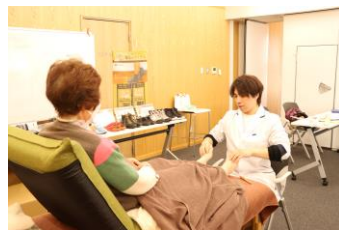

足と靴のお悩み相談会

日時 11/7・21・28、12/5(木)、11/13(水)10:00~18:00
 内容 靴や足のケア・歩き方の矯正等をお伝えしているベネシュ鹿島店
 足管理療法士による足と靴のお悩み相談会が行われます。
 定員 各日5名まで(要予約)
 出店者 ベネシュいわき鹿島店 足管理療法士 金成 望
 問合せ Tel080-6058-1546

元気アップ教室

日時 11/13・27(水) 13:30~15:00
 講師 Jヴィレッジフィットネスジム トレーナー
 内容 檜葉町民の健康増進を目的とした取り組みである元気アップ教室。ストレッチや運動をはじめ、脳のトレーニング等、自宅でも簡単にできるトレーニングを提供しています。
 申込 開催日当日に会場にお越しください。
 問合せ 檜葉町 保健福祉課
 (Tel0240-23-6102)