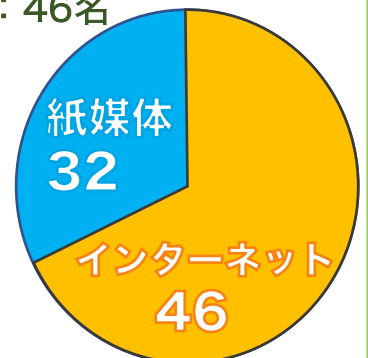

Pick up

📷 檜葉ならではののおむすびづくり!

♡Q▽ 「旅するおむすび屋さん」菅本香菜さんをお招きして、具材持ち寄りのおむすびづくりワークショップを開催しました。

📷 檜葉ファミリーフェスタ開催♪

♡Q▽ 会津から届いた雪で遊んだり、昔遊び体験でお年寄りと交流するたくさんのお子さんの姿が見られました。

📷 キャンドル灯るあったかい夜

♡Q▽ CandleJUNEさん率いるLOVE FOR NIPPON主催のイベントが開催。LIVEやワークショップなど盛りだくさんの内容でした。

📷 努力のあと!!

♡Q▽ 大楽院住職の酒主明寛さんが講師を務める檜葉市民大学書道部による作品を展示いただきました。随時生徒募集中です。

今月のお題

—みんなで創る、交流館。

みんなの声を聞いてみよう!—

今月のお題

どうやって交流館のイベント情報を入手していますか?

CANvasは“みんなの交流館”。利用する皆さんの声をもとに、より使いやすい施設にしていきたいと考えています。立命館大学の方のご提案で館内に設置した「質問コーナー」のお題と回答結果をご紹介します!

インターネット(HP/SNS/タブレット): 46名

紙媒体(広報誌・チラシ): 32名

回答者: 計78名

意外にもインターネットで情報を入力されている方が多くいらっしゃいました。皆さんに必要な情報が届くよう、色々な方法を試していきたいと思っておりますので、引き続きご意見をお聴かせ下さい。