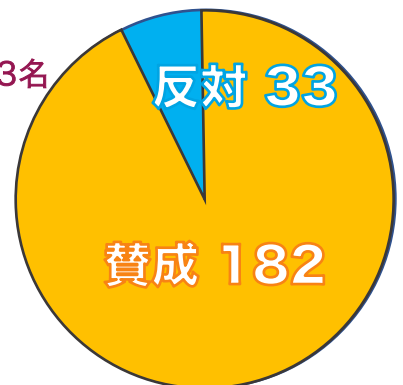

今月のお題

土足禁止の交流館。
くつを脱ぐことに
賛成、反対？

CANvasは“みんなの交流館”。利用する皆さんの声をもとに、より使いやすい施設にしていきたいと考えています。立命館大学の方にご提案いただき館内に設置した「質問コーナー」のお題と回答結果をご紹介します！

回答者：計215名 賛成182名 反対33名

多くの方が靴を脱ぐことに賛成と考えることが分かりました。

その他、「靴を脱ぐのであれば下駄箱が必要」などと言う声をいただきました。皆様のご意見をもとに最終決定に向けて話し合いを進めていきます。